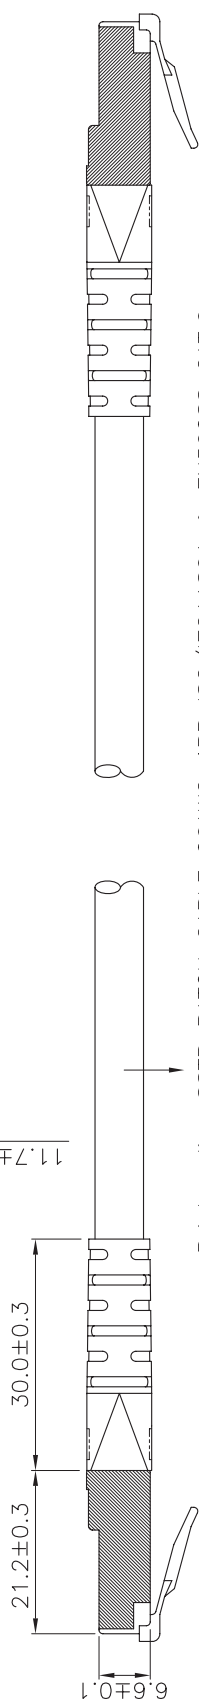

Datenblatt - Fiche technique - Data sheet

**21.15.1312**

ROLINE S/FTP-(PiMF-)Patchkabel Kat.6, gelb, 0,3m

Cordon ROLINE Cat.6 S/FTP jaune, 0,3m

ROLINE S/FTP (PiMF) Patch Cord Cat.6, yellow, 0.3 m

Total length (optional)

A

B

C

Remark : SCAEAXX017X XXX X E1201

(1) (2) (3) (4)

(1) XX : Jacket Color

- 01=Black(RAL9011), 02=Gray(RAL7035), 03=Red(RAL3031)
- 05=White(RAL9010), 06=Yellow(RAL1021), 07=Blue(RAL5015)
- 08=Green(RAL6029), 09=Orange(RAL2003), 10=Purple(RAL4005)
- 11=Pink(RAL4003)

(2) X : Wiring

1=T568A, 2=T568B, 3=T568A & T568B combination

(3) XXX : Length

(4) Length Unit : 1=cm, 2=meter, 3=feet.

- (3)(4) : 0301=0.3meter(30cm) 0501=0.5meter(50cm), 0012=1meter, 0102=10meter 0033=3feet, 0103=10feet

Remark#

21.15.0823	1.5m	grey	21.15.1346	2.0m	white
21.15.0824	1.5m	red	21.15.1356	3.0m	white
21.15.0825	1.5m	yellow	21.15.1366	5.0m	white
21.15.0826	1.5m	green	21.15.1376	7.0m	white
21.15.0827	1.5m	blue	21.15.1386	10m	white
21.15.0828	1.5m	black	21.15.1396	15m	white
21.15.0829	1.5m	white	21.15.1406	20m	white
21.15.1316	0.3m	white			
21.15.1326	0.5m	white			
21.15.1336	1.0m	white			